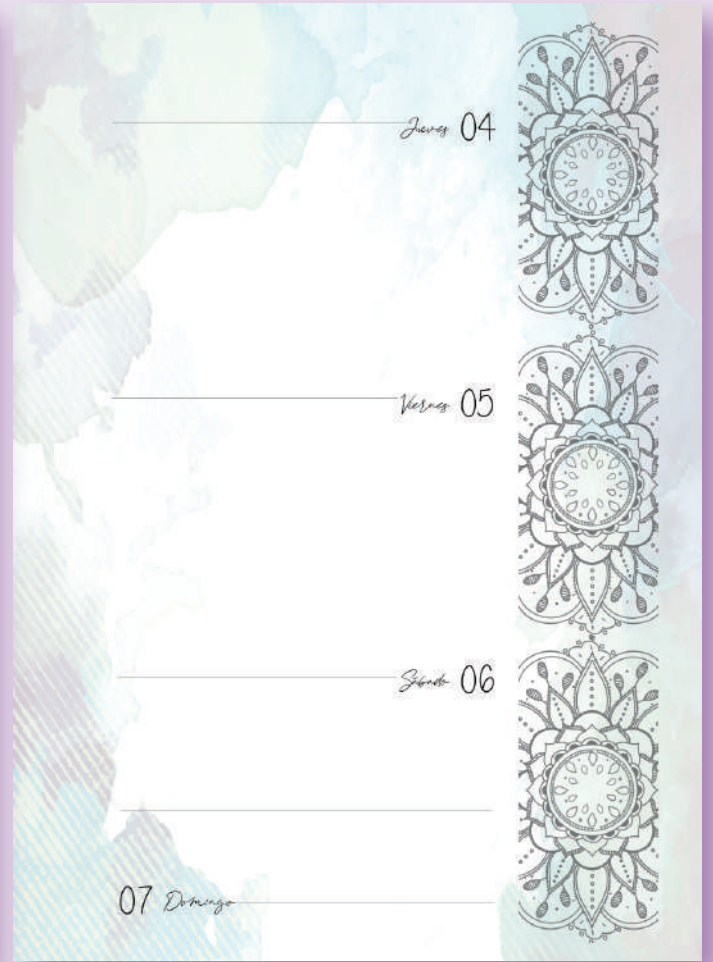

MODELO B

NOTA: LOS FONDOS VARÍAN DE ACUERDO AL DISEÑO ELEGIDO

Tipo semanal
105 hojas